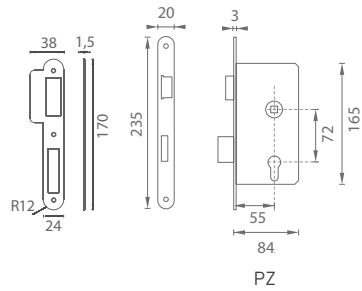

BN BRÚSENÁ NEREZ

IN.20.976.55