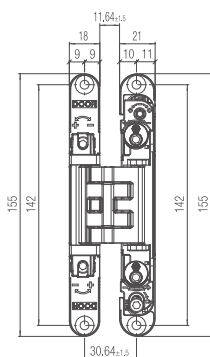

Nastavitelná montážna podložka

- rýchle a presné nastavenie bez použitia vymedzovacích polmesiačikov,
- odstránenie problému s padajúcimi polmesiačikmi,
- nastavenie sa robí s imbusovým kľúčom cez pánt prostredníctvom integrovaných skrutiek v montážnej podložke.

i na tento produkt poskytujeme individuálne zľavy

- pravo-ľavé prevedenie, bezúdržbové ložiská,
- trojdimenzionálne nastavenie,
  - stranové +/- 3 mm,
  - výškové +/- 3 mm excentricky,
  - prítlak +/- 1,5 mm,
- uhol otvorenia 180°,
- nosnosť: 60 kg (2 pánty),
- veľkosť 155 mm,
- priemer frézy 16 mm,
- rozmer dverí 600/900 x 2100 mm,
- minimálna hrúbka dverí 25 mm.

Kompletne 3D nastavitelný záves pre bezfalcové dvere s masívnou drevenou, obložkovou, oceľovou alebo hliníkovou zárubňou.

Pre obložkovú zárubňu je potrebné použiť montážnu podložku, pre oceľovú a hliníkovú zárubňu montážnu kapsu.

Vhodné pre protipožiarne dvere s odolnosťou 30 minút!

KZ - SKRYTÝ ZÁVES KUBICA - K 2460

	Cena za kus v € bez DPH	s DPH
záves K 2460 CP	34,00	40,80
záves K 2460 BS	45,50	54,60
záves K 2460 WS	45,50	54,60
nastavitelná montážna podložka ku K 2460	7,50	9,00
frézovacia šablóna pre montáž ku K 2460	115,50	138,60
frézovací rám DIMA UNIVERSAL	435,00	522,00