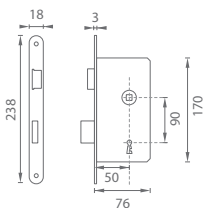

BB

AGB - ZÁMOK F18

	Cena za kus v €	OGS		OLV		ONL	
		bez DPH	s DPH	bez DPH	s DPH	bez DPH	s DPH
záмок BB 90		7,50	9,00	7,50	9,00	9,50	11,40
záмок PZ 90		9,50	11,40	9,50	11,40	11,50	13,80
záмок WC 90		8,50	10,20	8,50	10,20	10,50	12,60