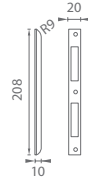

OLV MOSADZ LEŠTENÁ
LAKOVANÁ