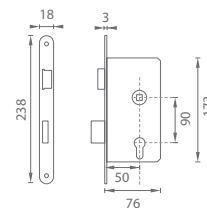

PZ

AGB - ZÁMOK F18

	Cena za kus v €	OGS		OLV		ONL	
		bez DPH	s DPH	bez DPH	s DPH	bez DPH	s DPH
záмок BB 90		7,50	9,00	7,50	9,00	9,50	11,40
záмок PZ 90		9,50	11,40	9,50	11,40	11,50	13,80
záмок WC 90		8,50	10,20	8,50	10,20	10,50	12,60