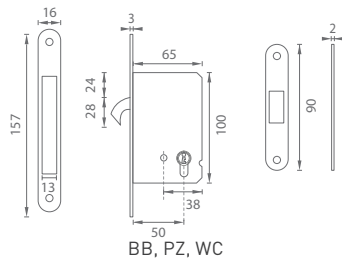

JNF - ZÁMOK NA POSUVNÉ DVERE - BN

		Cena za kus v € bez DPH	s DPH
BB IN.20.923		13,60	16,32
PZ IN.20.922		11,00	13,20
WC IN.20.915.S		12,10	14,52