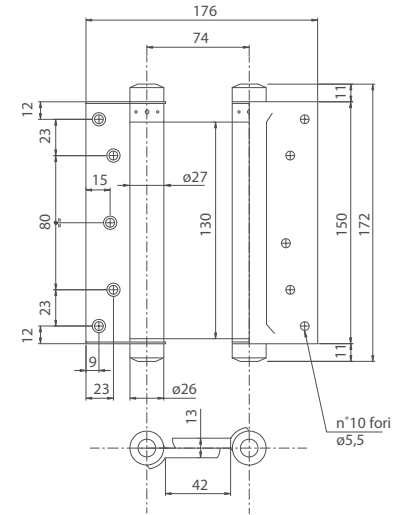

BP BIELY POZINK

11.89.304.0