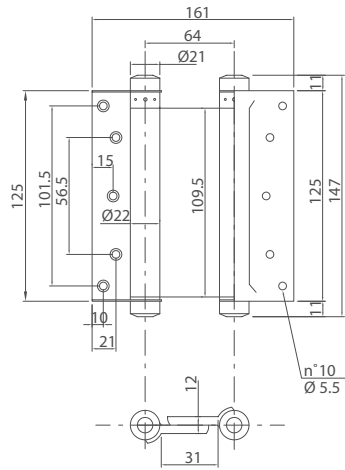

11.89.303.0