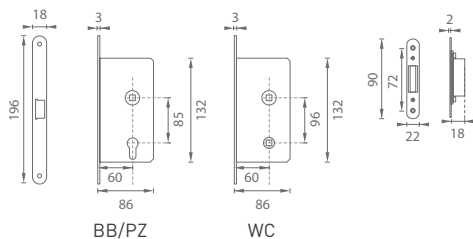

BN BRÚSENÁ NEREZ