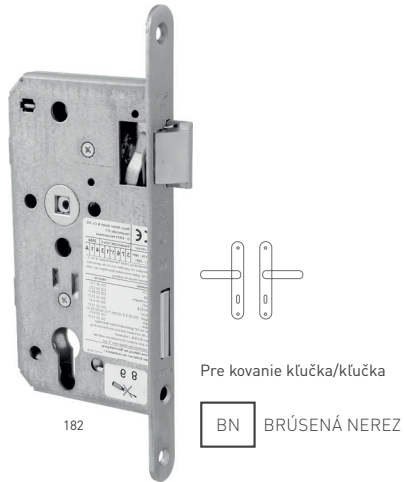

Dovnútra

Ako v stave odomknuté, tak aj v stave zamknuté je prechod možný iba s použitím kľúča.

181 ŠPECIFIKÁCIA

- uzatvorená pozinkovaná schránka,
- niklová strelka a závoru,
- dvojcestná závoru s vysunutím 22 mm,
- štvorhran 9x9 mm,
- vhodné pre protipožiarne a dymotesné dvere (DIN 18250 trieda 4),
- dormas: 55,
- rozteč: 72,
- čelo 20 mm - brúsená nerez,
- prevedenie: ľavý/pravý.

EN 179

Komponenty k zámku 181:

181

- panikový zámok s bezpečnostnou funkciou E
- štvorhran 9 x 9 mm
- DIN 18250

- pre kovanie guľa/kľučka
- EN 179

DA - MECHANICKÝ PANIKOVÝ ZÁMOK - E

	Cena za kus v €	bez DPH	s DPH
181 - s bezpečnostnou funkciou "E"	102,50		123,00

182 ŠPECIFIKÁCIA

- uzatvorená pozinkovaná schránka,
- niklová strelka a závoru,
- dvojcestná závoru s vysunutím 22 mm,
- štvorhran 9x9 mm,
- vhodné pre protipožiarne a dymotesné dvere (DIN 18250 trieda 4),
- dormas: 55,
- rozteč: 72,
- čelo 20 mm - brúsená nerez,
- prevedenie: ľavý/pravý.