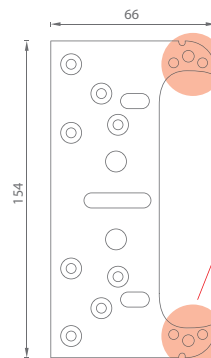

CP CHRÓM PERLA

BS ČIERNA MATNÁ

WS BIELA MATNÁ

Nastavitelná montážna podložka

- rýchle a presné nastavenie bez použitia vymedzovacích polmesiačikov,
- odstránenie problému s padajúcimi polmesiačikmi,
- nastavenie sa robí s imbusovým kľúčom cez pánt prostredníctvom integrovaných skrutiek v montážnej podložke.

i na tento produkt poskytujeme individuálne zľavy

- pravo-ľavé prevedenie, bezúdržbové ložiská,
- trojdimenzionálne nastavenie,
 - stranové +/- 3 mm,
 - výškové +/- 3 mm excentricky,
 - prítlak +/- 1,5 mm,
- uhol otvorenia 180°,
- nosnosť: 60 kg (2 pánty),
- veľkosť 155 mm,
- priemer frézy 16 mm,
- rozmer dverí 600/900 x 2100 mm,
- minimálna hrúbka dverí 25 mm.