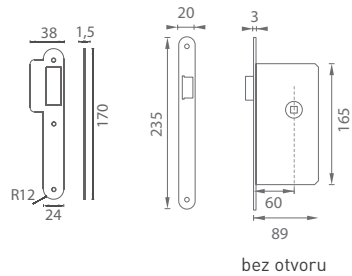

JNF - ZÁMOK NA KABÍNKU

	Cena za set v €	bez DPH	s DPH
zámok IN.20.152 + protiplech	9,50	11,40	
zámok magnetický IN.20.153 + protiplech	10,50	12,60	

IN.20.987.R

IN.20.985.R

IN.20.986.R

JNF - ZÁMOK S TICHOU STRELKOU