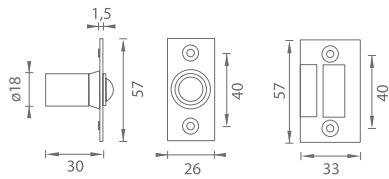

JNF - GULŔČKOVÝ ZÁMOK

	Cena za set v €	bez DPH	s DPH
JNF - gulŔčkový zámok - IN.17.011	8,20		9,84