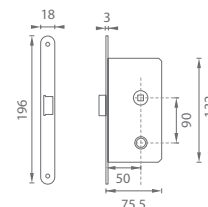

protiplech

VR - ZÁMOK 90

		Cena za kus v € bez DPH	s DPH
záмок BB 90 035/181		6,00	7,20
záмок PZ 90 035/182		6,00	7,20
záмок WC 90 035/184		6,00	7,20
protiplech 035/178		1,00	1,20

BB

PZ

WC

VR - ZÁMOK

		Cena za kus v € bez DPH	s DPH
zámok BB 90 035/199	 	5,50	6,60
zámok PZ 85 035/200	 	5,50	6,60
zámok WC 90 035/201	 	5,50	6,60