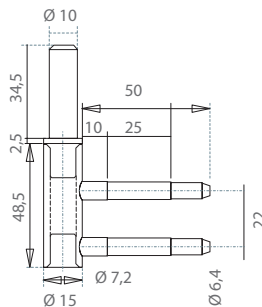

11.87.669.0

N NIKEL

11.87.666.0

BP BIELY POZINK

11.87.668.0

N NIKEL

LR - ZÁVES NA SKLENENÉ DVERE

	Cena za kus v € bez DPH	s DPH
1. skrutkovacia časť 11.87.620.0	16,50	19,80
2. vertikál skrutkovaci 11.87.621.0	22,00	26,40
3. do dreva 11.87.666.0	11,50	13,80
4. vertikál do dreva 11.87.668.0	5,00	6,00
5. do ocele 11.87.667.0	9,00	10,80
6. vertikál do ocele 11.87.669.0	7,50	9,00