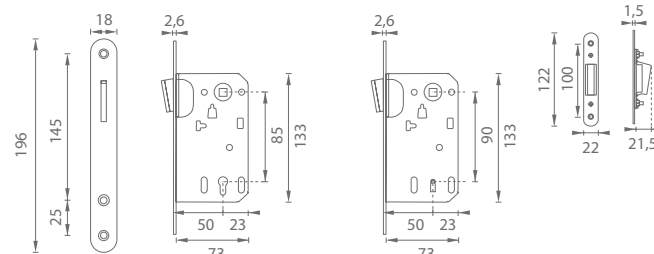

i protiplech je nastaviteľný
1,5 mm do každej strany

PZ- rozteč 85 mm

BB / WC - rozteč 90 mm

- i** univerzálna montáž pravo-ľavé prevedenie
- i** montáž krytky, mušle na magnet

MP - MAGNETICKÝ ZÁMOK

		Cena za set v €	bez DPH	s DPH
MP - Magnetický zámok 2867 BB 90		10,00		12,00
MP - Magnetický zámok 2868 PZ 85		9,50		11,40
MP - Magnetický zámok 2869 WC 90		9,00		10,80
MP - Protiplech k magnetickému zámku		2,50		3,00