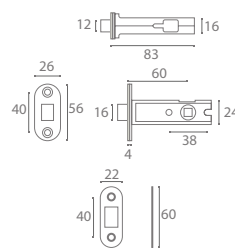

IN.20.400.25

IN.20.400.30

IN.20.400.35

BN BRŮSENÁ NEREZ

IN.20.152

IN.20.153

JNF - ZÁMOK IN.20.400

		Cena za set v €	bez DPH	s DPH
zámok PZ IN.20.400.25 + protiplech	 	19,90	23,88	
zámok PZ IN.20.400.30 + protiplech	 	19,90	23,88	
zámok PZ IN.20.400.35 + protiplech	 	19,90	23,88	