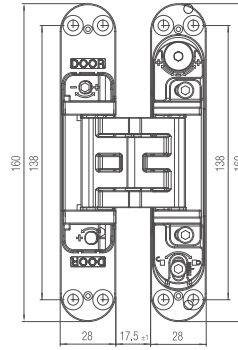

Nastavitelná montážna podložka

- rýchle a presné nastavenie bez použitia vymedzovacích polmesiačikov,
- odstránenie problému s padajúcimi polmesiačikmi,
- nastavenie sa robí s imbusovým kľúčom cez pánt prostredníctvom integrovaných skrutiek v montážnej podložke.

Kompletne 3D nastaviteľný záves pre bezfalcové dvere s masívnou drevenou, obložkovou, oceľovou alebo hliníkovou zárubňou.

Pre obložkovú zárubňu je potrebné použiť montážnu podložku, pre oceľovú a hliníkovú zárubňu montážnu kapsu.

Vhodné pre protipožiarne dvere s odolnosťou 30 minút!

- pravo-ľavé prevedenie, bezúdržbové ložiská,
- trojdimenzionálne nastavenie, stranové +/- 3 mm, výškové +/- 3 mm excentricky, prítlak +/- 1 mm,
- uhol otvorenia 180°,
- nosnosť: 80 kg (2 pánty),
- veľkosť 160 mm,
- priemer frézy 16 mm,
- rozmer dverí 600/900 x 2100 mm,
- minimálna hrúbka dverí 25 mm,
- certifikát UL a ULC.

i na tento produkt poskytujeme individuálne zľavy

KZ - SKRYTÝ ZÁVES KUBICA - K 5080

	Cena za kus v € bez DPH	s DPH
záves K 5080 CP	43,00	51,60
záves K 5080 BS	51,50	61,80
nastavitelná montážna podložka ku K 5080	9,00	10,80
frézovacia šablóna pre montáž ku K 5080	58,00	69,60
frézovací rám DIMA UNIVERSAL	435,00	522,00