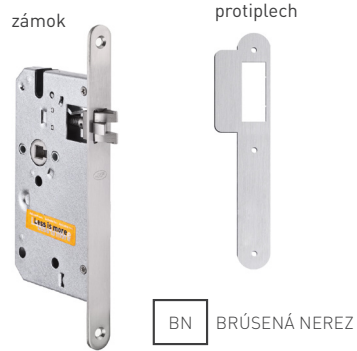

		Cena za set v €	bez DPH	s DPH
zámok BB 85 + protipelech		9,50	11,40	
zámok PZ 85 + protipelech		6,90	8,28	
zámok WC 96 + protipelech		6,90	8,28	

BN BRŮSENÁ NEREZ

JNF - ZÁMOK ELEKTRICKÝ

	Cena za set v € bez DPH	s DPH
záмок elektrický IN.20.650.A	25,90	31,08
záмок elektrický IN.20.650.B	34,10	40,92
záмок elektrický IN.20.650.C	34,10	40,92
záмок elektrický IN.20.650.D	38,30	45,96
záмок elektrický IN.20.650.E	38,30	45,96

IN.20.400.25

IN.20.400.30

IN.20.400.35

BN BRŮSENÁ NEREZ

IN.20.152

IN.20.153

JNF - ZÁMOK IN.20.400

		Cena za set v €	bez DPH	s DPH
zámok PZ IN.20.400.25 + protiplech	 	19,90	23,88	
zámok PZ IN.20.400.30 + protiplech	 	19,90	23,88	
zámok PZ IN.20.400.35 + protiplech	 	19,90	23,88	

JNF - ZÁMOK NA KABÍNKU

	Cena za set v €	bez DPH	s DPH
zámok IN.20.152 + protiplech	9,50	11,40	
zámok magnetický IN.20.153 + protiplech	10,50	12,60	

IN.20.987.R

IN.20.985.R

IN.20.986.R

JNF - ZÁMOK S TICHOU STRELKOU