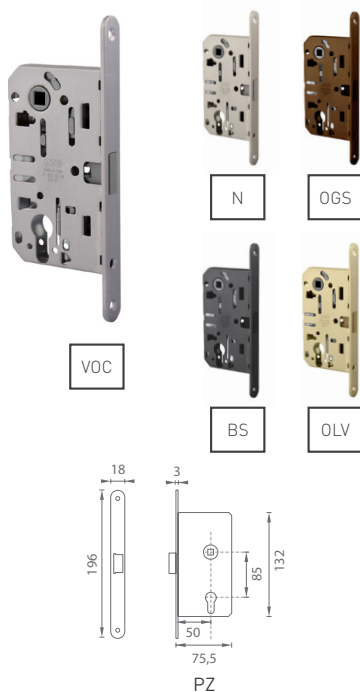

i magnetický zámok

AGB - ZÁMOK MEDIANA POLARIS

	Cena za kus v €	OGS		OLV		N		VOC		BS	
		bez DPH	s DPH	bez DPH	s DPH	bez DPH	s DPH	bez DPH	s DPH	bez DPH	s DPH
zámok BB 90		15,50	18,60	15,50	18,60	16,00	19,20	17,00	20,40	19,00	22,80
zámok PZ 85		17,00	20,40	17,50	21,00	17,50	21,00	18,50	22,20	23,00	27,60
zámok WC 96		16,50	19,80	17,00	20,40	17,00	20,40	18,00	21,60	20,00	24,00