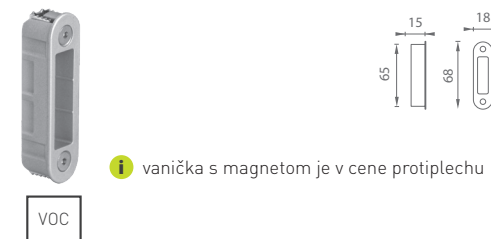

1. nastaviteľný s plastovou vaničkou**3. plastový nastaviteľný s vaničkou****2. univerzálny s plastovou vaničkou****4. nastaviteľný pre hliníkovú zárubňu**

i vanička s magnetom je v cene protiplechu

AGB - PROTIPLECH MEDIANA POLARIS