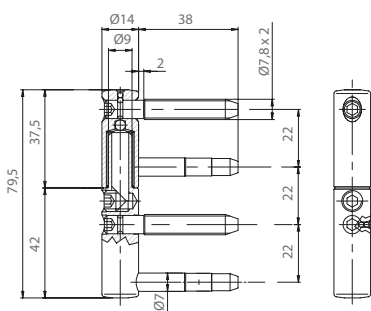

ŽP ŽLTÝ POZINK

BP BIELY POZINK

B BRONZ

495/14

495/16

495/20

OV - ZÁVES NASTAVITELNÝ

	B		ŽP		BP	
	bez DPH	s DPH	bez DPH	s DPH	bez DPH	s DPH
spodný 495/14	2,20	2,64	1,45	1,74	1,45	1,74
spodný 495/16	2,20	2,64	2,00	2,40	2,00	2,40
spodný 495/20	-	-	3,40	4,08	3,40	4,08
vrchný 495/14	1,20	1,44	1,20	1,44	1,20	1,44
vrchný 495/16	1,80	2,16	1,65	1,98	1,70	2,04
vrchný 495/20	-	-	2,80	3,36	2,80	3,36