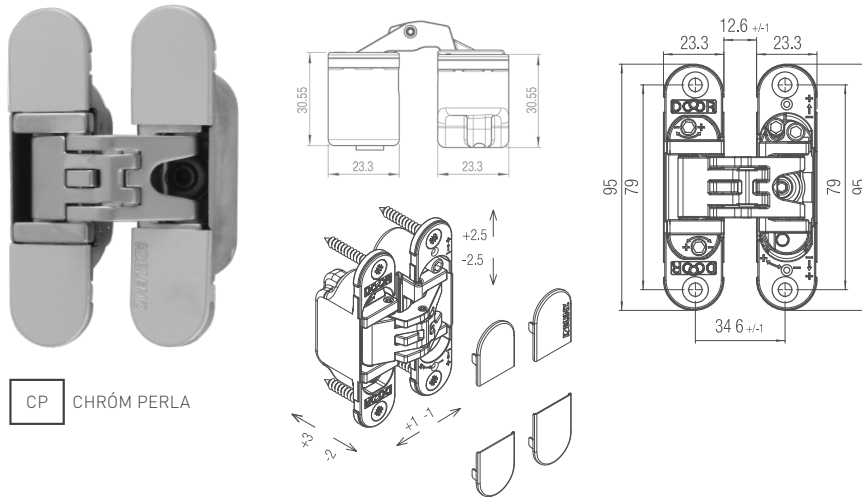

i na tento produkt poskytujeme
individuálne zľavy

KZ - SKRYTÝ ZÁVES KUBICA - K 6200

	Cena za kus v € bez DPH	s DPH
záves K 6200 CP	32,00	38,40
frézovacia šablóna pre montáž ku K 6200	58,00	69,60
frézovací rám DIMA UNIVERSAL	435,00	522,00

Kompletne 3D nastaviteľný záves pre bezfalcové dvere s masívnou drevenou, obložkovou, oceľovou alebo hliníkovou zárubňou.

Vhodné pre protipožiarne dvere s odolnosťou 30 minút!

- pravo-ľavé prevedenie, bezúdržbové ložiská,
- trojdimenzionálne nastavenie
  - stranové +3/- 2 mm,
  - výškové +/- 2,5 mm excentricky,
  - prítlak +/- 1,0 mm,
- uhol otvorenia 180°,
- nosnosť: 45 kg (2 pánty), 60 kg (3/4 pánty),
- veľkosť 95 mm,
- priemer frézy 16 mm,
- rozmer dverí 600/900 x 2100 mm,
- minimálna hrúbka dverí 32 mm,
- certifikát UL a ULC.