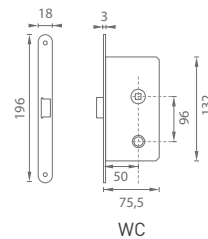

AGB - ZÁMOK MEDIANA EVOLUTION

	Cena za kus v €	OGS		OLV		N		VOC		BS	
		bez DPH	s DPH	bez DPH	s DPH	bez DPH	s DPH	bez DPH	s DPH	bez DPH	s DPH
záмок BB 90		10,00	12,00	10,50	12,60	11,50	13,80	14,50	17,40		
záмок PZ 85		12,00	14,40	12,50	15,00	12,50	15,00	16,50	19,80		
záмок WC 96		11,50	13,80	12,00	14,40	12,50	15,00	15,50	18,60		

☎ cena a dodací termín na vyžiadanie