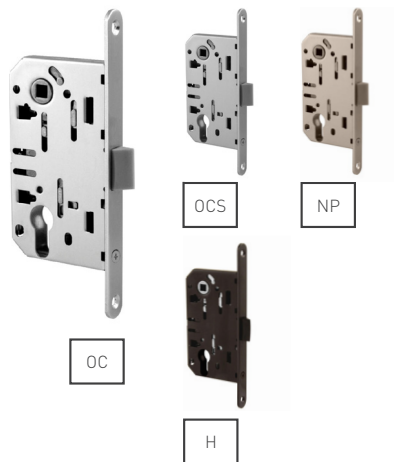

protiplech

VR - ZÁMOK 90

		Cena za kus v € bez DPH	s DPH
záмок BB 90 035/181		6,00	7,20
záмок PZ 90 035/182		6,00	7,20
záмок WC 90 035/184		6,00	7,20
protiplech 035/178		1,00	1,20

BB

PZ

WC

VR - ZÁMOK

		Cena za kus v € bez DPH	s DPH
zámok BB 90 035/199	 	5,50	6,60
zámok PZ 85 035/200	 	5,50	6,60
zámok WC 90 035/201	 	5,50	6,60