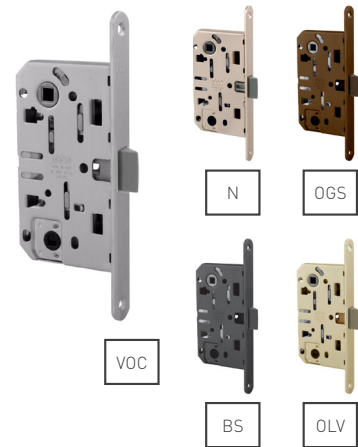

	OGS		OLV		N		VOC		BS		
	Cena za set v €		bez DPH	s DPH	bez DPH	s DPH	bez DPH	s DPH	bez DPH	s DPH	
1. nastaviteľný s plastovou vaničkou		5,00	6,00	5,50	6,60	5,50	6,60	6,50	7,80	6,50	7,80
2. univerzálny s plastovou vaničkou		5,00	6,00	5,00	6,00	5,50	6,60	6,50	7,80	-	-
3. plastový nastaviteľný s vaničkou		-	-	5,00	6,00	4,50	5,40	4,50	5,40	3,50	4,20
4. nastaviteľný pre hliníkovú zárubňu		-	-	-	-	-	-	8,50	10,20	-	-