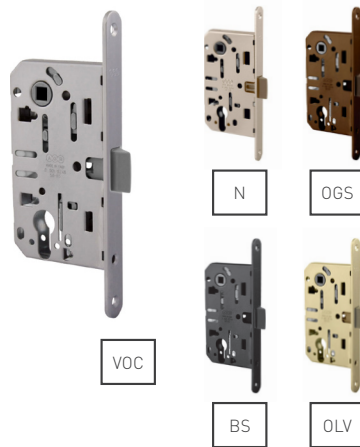

	OGS		OLV		N		VOC		BS		
	Cena za set v €		bez DPH	s DPH	bez DPH	s DPH	bez DPH	s DPH	bez DPH	s DPH	
1. nastaviteľný s plastovou vaničkou		5,00	6,00	5,50	6,60	5,50	6,60	6,50	7,80	6,50	7,80
2. univerzálny s plastovou vaničkou		5,00	6,00	5,00	6,00	5,50	6,60	6,50	7,80	-	-
3. plastový nastaviteľný s vaničkou		-	-	5,00	6,00	4,50	5,40	4,50	5,40	3,50	4,20
4. nastaviteľný pre hliníkovú zárubňu		-	-	-	-	-	-	8,50	10,20	-	-