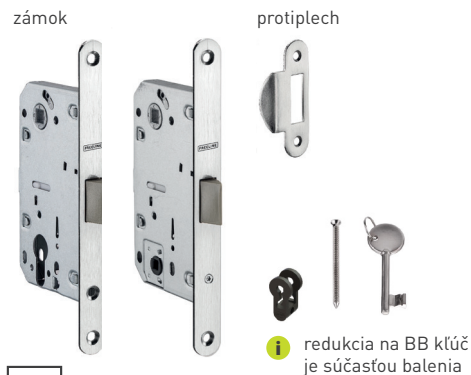

i protiplech je nastaviteľný
1,5 mm do každej strany

PZ- rozteč 85 mm

BB / WC - rozteč 90 mm

- i** univerzálna montáž pravo-ľavé prevedenie
- i** montáž krytky, mušle na magnet

MP - MAGNETICKÝ ZÁMOK

		Cena za set v €	bez DPH	s DPH
MP - Magnetický zámok 2867 BB 90		10,00		12,00
MP - Magnetický zámok 2868 PZ 85		9,50		11,40
MP - Magnetický zámok 2869 WC 90		9,00		10,80
MP - Protiplech k magnetickému zámku		2,50		3,00

5
ROKOV ZÁRUKA

Li Re

IN.17.011

BN BRŮSENÁ NEREZ

JNF - GULŔČKOVÝ ZÁMOK

	Cena za set v €	bez DPH	s DPH
JNF - gulŔčkový zámok - IN.17.011	8,20		9,84

BN BRÚSENÁ NEREZ

BN BRÚSENÁ NEREZ

JNF - FREE LINE MAGNETICKÝ ZÁMOK

		Cena za set v €	bez DPH	s DPH
zámok BB 85 + protipelech		12,60	15,12	
zámok PZ 85 + protipelech		10,00	12,00	
zámok WC 96 + protipelech		10,00	12,00	

JNF - FREE LINE ZÁMOK