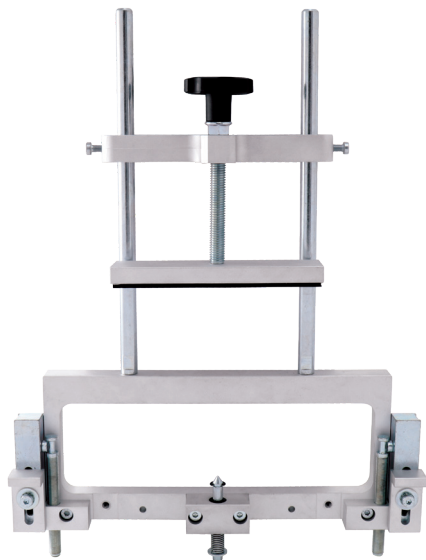

DIMA UNIVERSAL