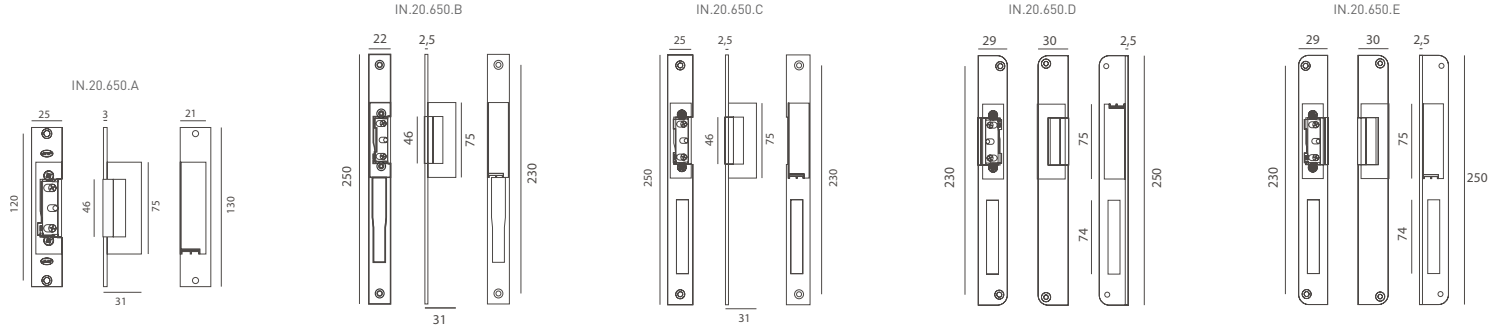

BN BRŮSENÁ NEREZ

JNF - ZÁMOK ELEKTRICKÝ

	Cena za set v € bez DPH	s DPH
záмок elektrický IN.20.650.A	25,90	31,08
záмок elektrický IN.20.650.B	34,10	40,92
záмок elektrický IN.20.650.C	34,10	40,92
záмок elektrický IN.20.650.D	38,30	45,96
záмок elektrický IN.20.650.E	38,30	45,96