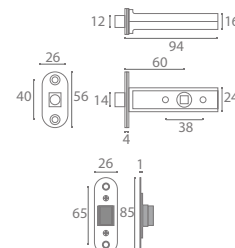

IN.20.400.25

IN.20.400.30

IN.20.400.35

BN BRŮSENÁ NEREZ

IN.20.152

IN.20.153

JNF - ZÁMOK IN.20.400

		Cena za set v €	bez DPH	s DPH
zámok PZ IN.20.400.25 + protiplech	 	19,90	23,88	
zámok PZ IN.20.400.30 + protiplech	 	19,90	23,88	
zámok PZ IN.20.400.35 + protiplech	 	19,90	23,88	