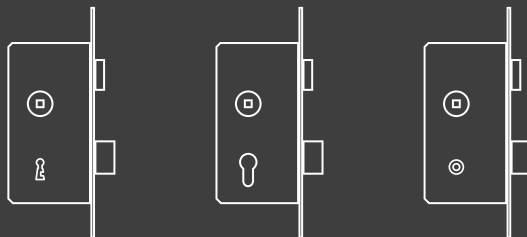

ZÁMKY

NA DVERE, POSUVNÉ DVERE
A PANIKOVÉ ZÁMKY