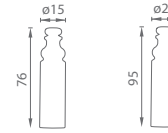

OLV MOSADZ LEŠTENÁ
LAKOVANÁOGS BRONZ ČESANÝ
MATNÝ

OGA ANTIK SIVÁ

OBA ANTIK BRONZ

NP NIKEL PERLA

**FT - KRYTKA NA ZÁVES OZDOBNÁ**

	OLV		OBA		OGS		OGA		OC		NP		
	Cena za kus v €	bez DPH	s DPH	bez DPH	s DPH	bez DPH	s DPH	bez DPH	s DPH	bez DPH	s DPH		
krytka na záves Ø 14 mm		4,35	5,22	4,50	5,40	4,50	5,40	6,00	7,20	5,19	6,23	4,26	5,11
krytka na záves Ø 15 mm		4,44	5,33	4,68	5,62	4,68	5,62	6,00	7,20	5,19	6,23	5,97	7,16
krytka na záves Ø 16 mm		4,59	5,51	4,80	5,76	4,80	5,76	6,12	7,34	5,76	6,91	8,70	10,44
krytka na záves Ø 20 mm		9,24	11,09	9,24	11,09	9,24	11,09	11,19	13,43	-	-	-	-