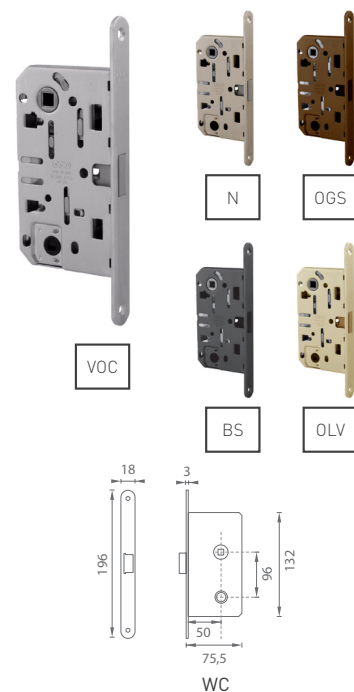

i magnetický zámok

AGB - ZÁMOK MEDIANA POLARIS

	Cena za kus v €	OGS		OLV		N		VOC		BS	
		bez DPH	s DPH	bez DPH	s DPH	bez DPH	s DPH	bez DPH	s DPH	bez DPH	s DPH
zámok BB 90		15,50	18,60	15,50	18,60	16,00	19,20	17,00	20,40	19,00	22,80
zámok PZ 85		17,00	20,40	17,50	21,00	17,50	21,00	18,50	22,20	23,00	27,60
zámok WC 96		16,50	19,80	17,00	20,40	17,00	20,40	18,00	21,60	20,00	24,00