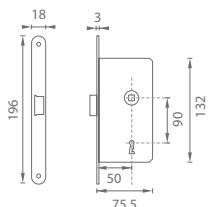

protiplech

VR - ZÁMOK 90

		Cena za kus v € bez DPH	s DPH
záмок BB 90 035/181		6,00	7,20
záмок PZ 90 035/182		6,00	7,20
záмок WC 90 035/184		6,00	7,20
protiplech 035/178		1,00	1,20

BB

PZ

WC

VR - ZÁMOK

		Cena za kus v € bez DPH	s DPH
zámok BB 90 035/199	 	5,50	6,60
zámok PZ 85 035/200	 	5,50	6,60
zámok WC 90 035/201	 	5,50	6,60