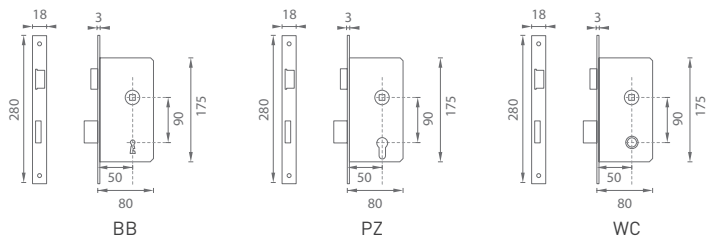

ZÁMKY

NA DVERE, POSUVNÉ DVERE
A PANIKOVÉ ZÁMKY

BP BIELY POZINK

BP BIELY POZINK

GE - ZÁMOK 90

		Cena za kus v € bez DPH	s DPH
záмок BB 90		12,00	14,40
záмок PZ 90		17,00	20,40
záмок WC 90		13,50	16,20
protiplech variabilný		15,50	18,60