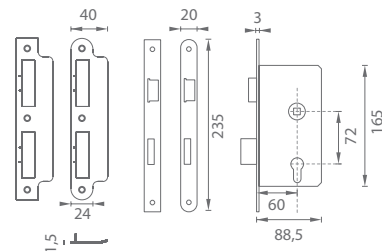

Delený štvorhran k panikovému zámku IN.20.601

*štvorhran je súčasťou balenia

Komponenty k zámku IN.20.601:

IN.20.601

- panikový zámok s bezpečnostnou funkciou D

- pre kovanie kľučka/kľučka
- EN 12209 C€
- EN 179

JNF - ZÁMOK PANIKOVÝ IN.20.601

	Cena za kus v € bez DPH	s DPH
IN.20.601 - hranatý	48,00	57,60
IN.20.601.R - oválny	48,00	57,60