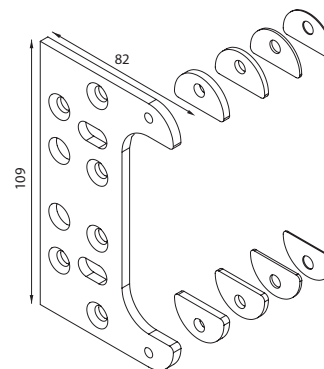

ZÁVESY

SKRYTÉ ZÁVESY, NASTAVITELNÉ ZÁVESY,
KRYTKY NA ZÁVESY

CP CHRÓM PERLA

BS ČIERNA MATNÁ

WS BIELA MATNÁ

i na tento produkt poskytujeme individuálne zľavy

- pravo-ľavé prevedenie, bezúdržbové ložiská, kompletne oceľové telo,
- trojdimenzionálne nastavenie –
stranové +/- 1,5 mm,
výškové +/- 1,5 mm excentricky,
prítlak +/- 1,
- uhol otvorenia 180°,
- nosnosť 60 kg (2 pánty),
- veľkosť 110 mm ,
- priemer frézy 16 mm,
- rozmer dverí 900 x 2100 mm,
- minimálna hrúbka dverí 32 mm.

Nastaviteľná montážna podložka

- nastavenie pomocou vymedzovacích podložiek (polmesiačikov)

Kompletne 3D nastaviteľný záves pre bezfalcové dvere s masívnou drevenou, obložkovou, oceľovou alebo hliníkovou zárubňou.