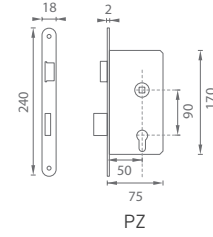

NP NIKEL PERLA

PZ