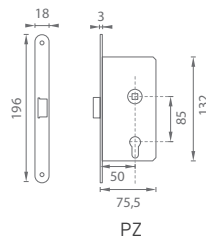

AGB - ZÁMOK MEDIANA EVOLUTION

	Cena za kus v €	OGS		OLV		N		VOC		BS	
		bez DPH	s DPH	bez DPH	s DPH	bez DPH	s DPH	bez DPH	s DPH	bez DPH	s DPH
záмок BB 90		10,00	12,00	10,50	12,60	11,50	13,80	14,50	17,40		
záмок PZ 85		12,00	14,40	12,50	15,00	12,50	15,00	16,50	19,80		
záмок WC 96		11,50	13,80	12,00	14,40	12,50	15,00	15,50	18,60		

☎ cena a dodací termín na vyžiadanie