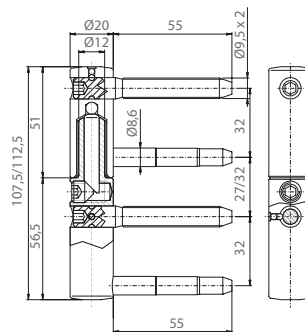

ŽP ŽLTÝ POZINK

BP BIELY POZINK

B BRONZ

495/14

495/16

495/20

OV - ZÁVES NASTAVITELNÝ

	B		ŽP		BP	
	bez DPH	s DPH	bez DPH	s DPH	bez DPH	s DPH
spodný 495/14	2,20	2,64	1,45	1,74	1,45	1,74
spodný 495/16	2,20	2,64	2,00	2,40	2,00	2,40
spodný 495/20	-	-	3,40	4,08	3,40	4,08
vrchný 495/14	1,20	1,44	1,20	1,44	1,20	1,44
vrchný 495/16	1,80	2,16	1,65	1,98	1,70	2,04
vrchný 495/20	-	-	2,80	3,36	2,80	3,36