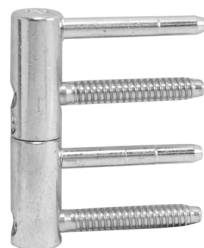

DIMA UNIVERSAL

Šablóna k závesu KZ - K 2460 (2 časti v balení)

Šablóna k závesu KZ - K 5080

Šablóna k závesu KZ - K 6200

Šablóna k závesu KZ - K 8060

KZ - MONTÁŽNE DOPLNKY

	Cena za kus v € bez DPH	s DPH
frézovací rám DIMA UNIVERSAL	435,00	522,00
frézovacia šablóna pre montáž K 2460 - 2 ks	115,50	138,60
frézovacia šablóna pre montáž K 5080	58,00	69,60
frézovacia šablóna pre montáž K 6200	58,00	69,60
frézovacia šablóna pre montáž K 8060	58,00	69,60

ŽP ŽLTÝ POZINK

BP BIELY POZINK

B BRONZ

495/14

495/16

495/20

OV - ZÁVES NASTAVITELNÝ

	B		ŽP		BP	
	bez DPH	s DPH	bez DPH	s DPH	bez DPH	s DPH
spodný 495/14	2,20	2,64	1,45	1,74	1,45	1,74
spodný 495/16	2,20	2,64	2,00	2,40	2,00	2,40
spodný 495/20	-	-	3,40	4,08	3,40	4,08
vrchný 495/14	1,20	1,44	1,20	1,44	1,20	1,44
vrchný 495/16	1,80	2,16	1,65	1,98	1,70	2,04
vrchný 495/20	-	-	2,80	3,36	2,80	3,36