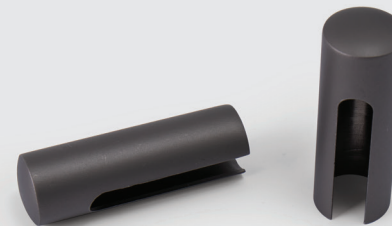

TI - KRYTKA NA ZÁVES

	Cena za kus v €	bez DPH	s DPH
krytka na záves Ø 14 mm - 4056	5,50		6,60
krytka na záves Ø 15 mm - 4054	5,50		6,60
krytka na záves Ø 16 mm - 4055	5,50		6,60

5
ROKOV ZÁRUKA