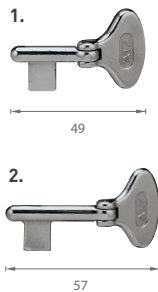

OGR BRONZ ČESANÝ

FT - ZÁMOK NA POSUVNÉ DVERE - WC 61/50

	Cena za kus v €	OGR		OC, OLV		OCS, ONS		OGS, BS		OGA, OBA	
		bez DPH	s DPH	bez DPH	s DPH	bez DPH	s DPH	bez DPH	s DPH	bez DPH	s DPH
zámok WC 61/50	○	7,00	8,40	8,00	9,60	11,50	13,80	12,50	15,00	12,50	15,00

BN BRÚSENÁ NEREZ

BS ČIERNA MATNÁ

ATZ - ZÁMOK NA POSUVNÉ DVERE - BN

		Cena za kus v € bez DPH	s DPH
BB 1175		15,00	18,00
PZ 1173		13,00	15,60
WC 1171		13,00	15,60
1. ATZ - kľúč 3928 k zámku 1175 / 49 mm		2,50	3,00
2. ATZ - kľúč 3929 k zámku 1175 / 57 mm		2,50	3,00