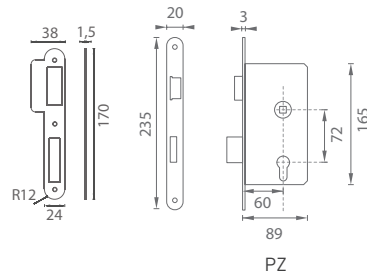

JNF - ZÁMOK NA KABÍNKU

	Cena za set v €	bez DPH	s DPH
zámok IN.20.152 + protiplech	9,50	11,40	
zámok magnetický IN.20.153 + protiplech	10,50	12,60	

IN.20.987.R

IN.20.985.R

IN.20.986.R

JNF - ZÁMOK S TICHOU STRELKOU