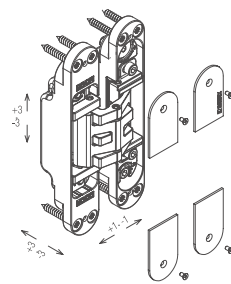

Nastavitelná montážna podložka

- rýchle a presné nastavenie bez použitia vymedzovacích polmesiačikov,
- odstránenie problému s padajúcimi polmesiačikmi,
- nastavenie sa robí s imbusovým kľúčom cez pánt prostredníctvom integrovaných skrutiek v montážnej podložke.

Kompletne 3D nastaviteľný záves pre bezfalcové dvere s masívnou drevenou, obložkovou, oceľovou alebo hliníkovou zárubňou.

Pre obložkovú zárubňu je potrebné použiť montážnu podložku, pre oceľovú a hliníkovú zárubňu montážnu kapsu.

Vhodné pre protipožiarne dvere s odolnosťou 30 minút!

- pravo-ľavé prevedenie, bezúdržbové ložiská,
- trojdimenzionálne nastavenie, stranové +/- 3 mm, výškové +/- 3 mm excentricky, prítlak +/- 1 mm,
- uhol otvorenia 180°,
- nosnosť: 80 kg (2 pánty),
- veľkosť 160 mm,
- priemer frézy 16 mm,
- rozmer dverí 600/900 x 2100 mm,
- minimálna hrúbka dverí 25 mm,
- certifikát UL a ULC.

i na tento produkt poskytujeme individuálne zľavy

KZ - SKRYTÝ ZÁVES KUBICA - K 5080

	Cena za kus v € bez DPH	s DPH
záves K 5080 CP	43,00	51,60
záves K 5080 BS	51,50	61,80
nastavitelná montážna podložka ku K 5080	9,00	10,80
frézovacia šablóna pre montáž ku K 5080	58,00	69,60
frézovací rám DIMA UNIVERSAL	435,00	522,00