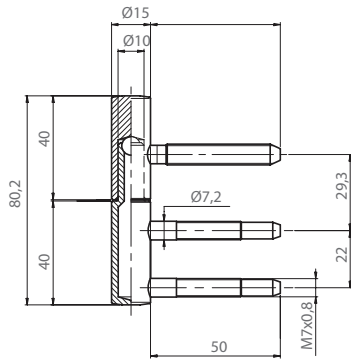

101/15

OV - ZÁVES NENASTAVITELNÝ

	N		OGS		OLV	
	Cena za kus v €	bez DPH	bez DPH	s DPH	bez DPH	s DPH
spodný 101/15		0,55	0,70	0,66	1,00	1,20
vrchný 101/15		0,25	0,45	0,30	0,65	0,78
taška na záves JR 519		0,65	-	0,78	-	-

OV - JR 519

	Cena za kus v €	bez DPH	s DPH
taška na záves JR 519		0,65	0,78