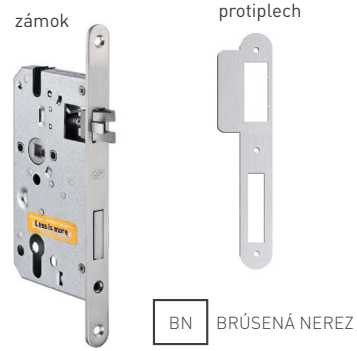

		Cena za set v €	bez DPH	s DPH
zámok BB 85 + protipelech		9,50	11,40	
zámok PZ 85 + protipelech		6,90	8,28	
zámok WC 96 + protipelech		6,90	8,28	

BN BRŮSENÁ NEREZ

JNF - ZÁMOK ELEKTRICKÝ

	Cena za set v € bez DPH	s DPH
záмок elektrický IN.20.650.A	25,90	31,08
záмок elektrický IN.20.650.B	34,10	40,92
záмок elektrický IN.20.650.C	34,10	40,92
záмок elektrický IN.20.650.D	38,30	45,96
záмок elektrický IN.20.650.E	38,30	45,96

IN.20.400.25

IN.20.400.30

IN.20.400.35

BN BRŮSENÁ NEREZ

IN.20.152

IN.20.153

JNF - ZÁMOK IN.20.400

		Cena za set v €	bez DPH	s DPH
zámok PZ IN.20.400.25 + protiplech	 	19,90	23,88	
zámok PZ IN.20.400.30 + protiplech	 	19,90	23,88	
zámok PZ IN.20.400.35 + protiplech	 	19,90	23,88	

JNF - ZÁMOK NA KABÍNKU

	Cena za set v €	bez DPH	s DPH
zámok IN.20.152 + protiplech	9,50	11,40	
zámok magnetický IN.20.153 + protiplech	10,50	12,60	

IN.20.987.R

IN.20.985.R

IN.20.986.R

JNF - ZÁMOK S TICHOU STRELKOU