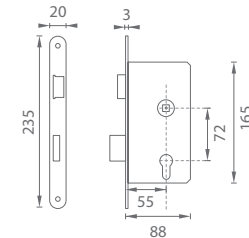

EN 179

DA - MECHANICKÝ PANIKOVÝ ZÁMOK - D

	Cena za kus v € bez DPH	s DPH
182 - s prechodnou funkciou „D“	147,50	177,00
LR - delený štvorhran 9 x 9 mm	9,00	10,80

Komponenty k zámku 182:

- panikový zámok s prechodnou funkciou D
- štvorhran delený 9 x 9 mm
- DIN 18250

- pre kovanie kľučka/kľučka
- EN 179 **CE**