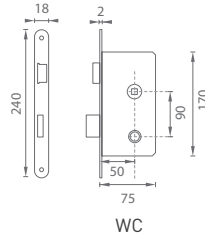

NP NIKEL PERLA

WC