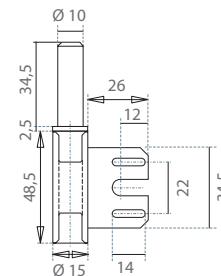

11.87.620.0

BP BIELY POZINK

11.87.621.0

N NIKEL

11.87.667.0

BP BIELY POZINK

11.87.669.0

N NIKEL

11.87.666.0

BP BIELY POZINK

11.87.668.0

N NIKEL

LR - ZÁVES NA SKLENENÉ DVERE

	Cena za kus v € bez DPH	s DPH
1. skrutkovacia časť 11.87.620.0	16,50	19,80
2. vertikál skrutkovaci 11.87.621.0	22,00	26,40
3. do dreva 11.87.666.0	11,50	13,80
4. vertikál do dreva 11.87.668.0	5,00	6,00
5. do ocele 11.87.667.0	9,00	10,80
6. vertikál do ocele 11.87.669.0	7,50	9,00