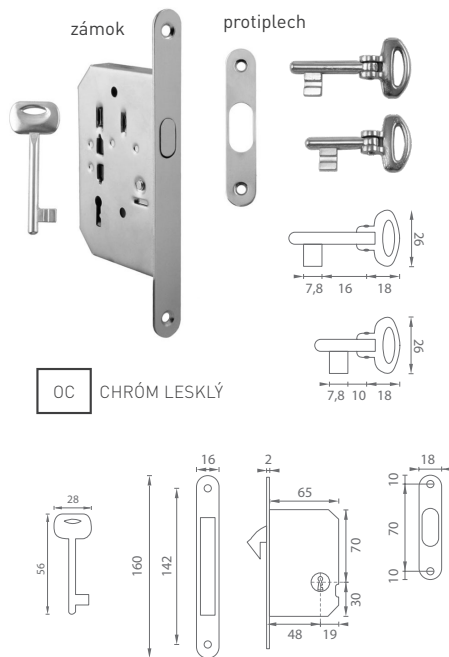

OC CHRÓM LESKLÝ