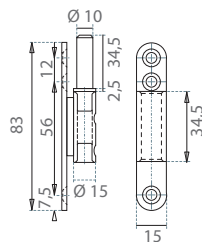

11.87.620.0

BP BIELY POZINK

11.87.621.0

N NIKEL

11.87.667.0

BP BIELY POZINK

11.87.669.0

N NIKEL

11.87.666.0

BP BIELY POZINK

11.87.668.0

N NIKEL

LR - ZÁVES NA SKLENENÉ DVERE

	Cena za kus v € bez DPH	s DPH
1. skrutkovacia časť 11.87.620.0	16,50	19,80
2. vertikál skrutkovaci 11.87.621.0	22,00	26,40
3. do dreva 11.87.666.0	11,50	13,80
4. vertikál do dreva 11.87.668.0	5,00	6,00
5. do ocele 11.87.667.0	9,00	10,80
6. vertikál do ocele 11.87.669.0	7,50	9,00