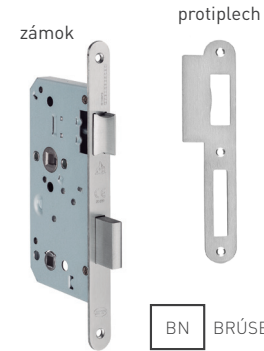

	Cena za set v €	bez DPH	s DPH
zámok IN.20.894 + protiplech	24,20		29,04

JNF - ZÁMOK IN.20.895.R

	Cena za set v €	bez DPH	s DPH
zámok IN.20.895.R - BN - oválny + protiplech	25,20		30,24
zámok IN.20.895.R - TB - oválny + protiplech	39,80		47,76

BN BRÚSENÁ NEREZ

IN.20.975.55

BN BRÚSENÁ NEREZ

IN.20.976.55

JNF - ZÁMOK

			Cena za set v €	bez DPH	s DPH
zámok PZ 72	IN.20.975.55	+ protiplech	 	16,80	20,16
zámok WC 78	IN.20.976.55	+ protiplech	 	17,90	21,48

IN.20.601. ŠPECIFIKÁCIA

- uzatvorená pozinkovaná schránka,
- vyrobené z nehrdzavejúcej ocele EN 1.40301.,
- tichá, nastaviteľná západka so strelkou z nehrdzavejúcej ocele,
- prepínač na prepojenie s riadením prístupu - umožňuje kontrolu pozície závoru zámku prenesením tejto informácie do systému riadenia vstupu,
- vhodné pre protipožiarne a dymotesné dvere (DIN 18250 trieda 4),
- dormas: 60,
- rozteč: 72,
- čelo 20x235 mm - brúsená nerez,
- prevedenie: ľavý/pravý.