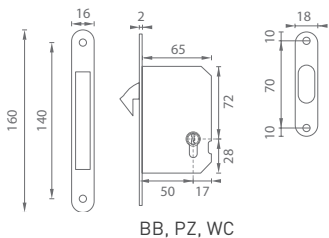

BN BRÚSENÁ NEREZ

BS ČIERNA MATNÁ

ATZ - ZÁMOK NA POSUVNÉ DVERE - BN

		Cena za kus v € bez DPH	s DPH
BB 1175		15,00	18,00
PZ 1173		13,00	15,60
WC 1171		13,00	15,60
1. ATZ - kľúč 3928 k zámku 1175 / 49 mm		2,50	3,00
2. ATZ - kľúč 3929 k zámku 1175 / 57 mm		2,50	3,00