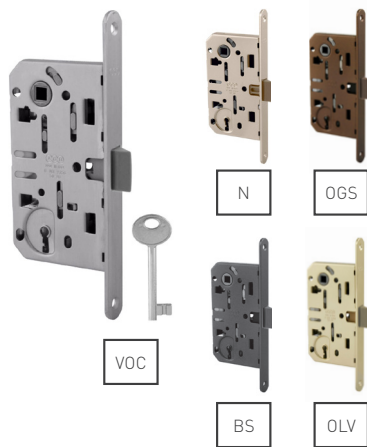

	OGS		OLV		N		VOC		BS		
	Cena za set v €		bez DPH	s DPH	bez DPH	s DPH	bez DPH	s DPH	bez DPH	s DPH	
1. nastaviteľný s plastovou vaničkou		5,00	6,00	5,50	6,60	5,50	6,60	6,50	7,80	6,50	7,80
2. univerzálny s plastovou vaničkou		5,00	6,00	5,00	6,00	5,50	6,60	6,50	7,80	-	-
3. plastový nastaviteľný s vaničkou		-	-	5,00	6,00	4,50	5,40	4,50	5,40	3,50	4,20
4. nastaviteľný pre hliníkovú zárubňu		-	-	-	-	-	-	8,50	10,20	-	-