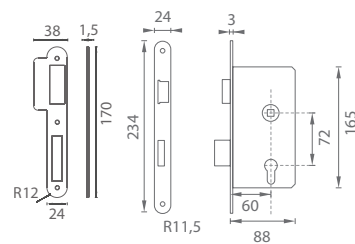

JNF - ZÁMOK VALČEKOVÝ IN.20.894

	Cena za set v €	bez DPH	s DPH
zámok IN.20.894 + protiplech	24,20		29,04

JNF - ZÁMOK IN.20.895.R

	Cena za set v €	bez DPH	s DPH
zámok IN.20.895.R - BN - oválny + protiplech	25,20		30,24
zámok IN.20.895.R - TB - oválny + protiplech	39,80		47,76