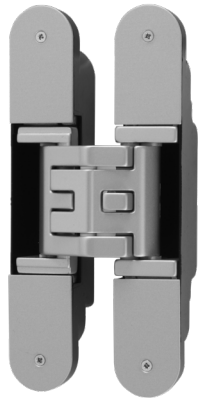

CP CHRÓM PERLA