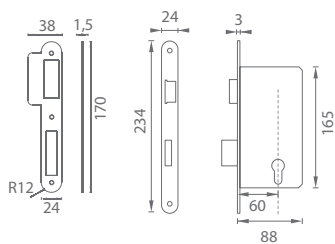

JNF - ZÁMOK VALČEKOVÝ IN.20.894

	Cena za set v €	bez DPH	s DPH
zámok IN.20.894 + protiplech	24,20		29,04

JNF - ZÁMOK IN.20.895.R

	Cena za set v €	bez DPH	s DPH
zámok IN.20.895.R - BN - oválny + protiplech	25,20		30,24
zámok IN.20.895.R - TB - oválny + protiplech	39,80		47,76