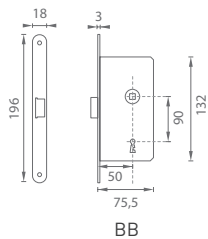

AGB - ZÁMOK MEDIANA EVOLUTION

	Cena za kus v €	OGS		OLV		N		VOC		BS	
		bez DPH	s DPH	bez DPH	s DPH	bez DPH	s DPH	bez DPH	s DPH	bez DPH	s DPH
záмок BB 90		10,00	12,00	10,50	12,60	11,50	13,80	14,50	17,40		
záмок PZ 85		12,00	14,40	12,50	15,00	12,50	15,00	16,50	19,80		
záмок WC 96		11,50	13,80	12,00	14,40	12,50	15,00	15,50	18,60		

☎ cena a dodací termín na vyžiadanie