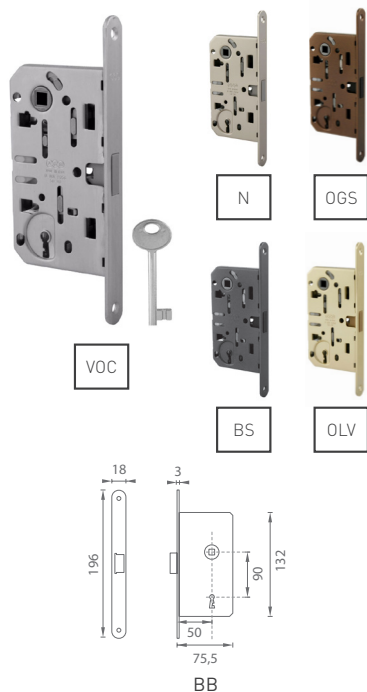

i magnetický zámok

AGB - ZÁMOK MEDIANA POLARIS

	Cena za kus v €	OGS		OLV		N		VOC		BS	
		bez DPH	s DPH	bez DPH	s DPH	bez DPH	s DPH	bez DPH	s DPH	bez DPH	s DPH
zámok BB 90		15,50	18,60	15,50	18,60	16,00	19,20	17,00	20,40	19,00	22,80
zámok PZ 85		17,00	20,40	17,50	21,00	17,50	21,00	18,50	22,20	23,00	27,60
zámok WC 96		16,50	19,80	17,00	20,40	17,00	20,40	18,00	21,60	20,00	24,00