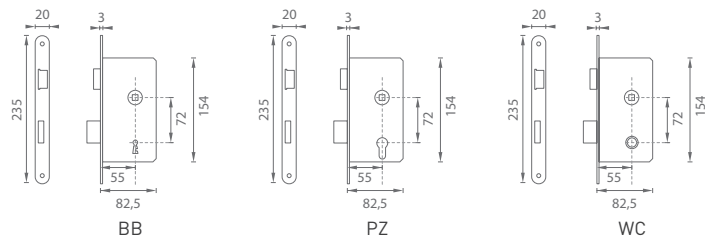

ZÁMKY

NA DVERE, POSUVNÉ DVERE
A PANIKOVÉ ZÁMKY

BP BIELY POZINK

BP BIELY POZINK

GE - ZÁMOK 90

		Cena za kus v € bez DPH	s DPH
záмок BB 90		12,00	14,40
záмок PZ 90		17,00	20,40
záмок WC 90		13,50	16,20
protiplech variabilný		15,50	18,60