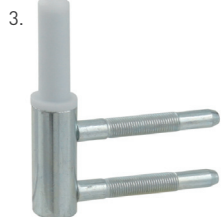

11.87.666.0

BP BIELY POZINK

11.87.668.0