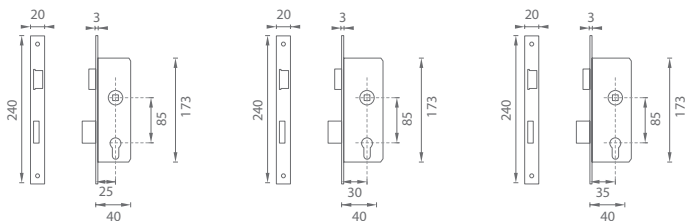

BN BRŮSENÁ NEREZ

IN.20.152

JNF - ZÁMOK IN.20.400

		Cena za set v €	bez DPH	s DPH
zámok PZ IN.20.400.25 + protiplech		19,90	23,88	
zámok PZ IN.20.400.30 + protiplech		19,90	23,88	
zámok PZ IN.20.400.35 + protiplech		19,90	23,88	

JNF - ZÁMOK NA KABÍNKU

	Cena za set v €	bez DPH	s DPH
zámok IN.20.152 + protiplech	9,50	11,40	
zámok magnetický IN.20.153 + protiplech	10,50	12,60