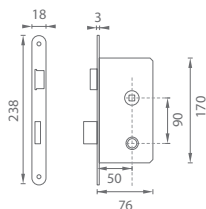

PZ

ONL NIKEL

OGS BRONZ ČESANÝ
MATNÝ

OLV MOSADZ LEŠTENÁ
LAKOVANÁ

WC

AGB - ZÁMOK F18

	Cena za kus v €	OGS		OLV		ONL	
		bez DPH	s DPH	bez DPH	s DPH	bez DPH	s DPH
záмок BB 90		7,50	9,00	7,50	9,00	9,50	11,40
záмок PZ 90		9,50	11,40	9,50	11,40	11,50	13,80
záмок WC 90		8,50	10,20	8,50	10,20	10,50	12,60