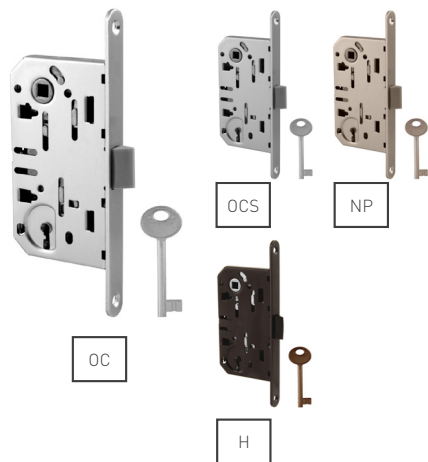

protiplech

VR - ZÁMOK 90

		Cena za kus v € bez DPH	s DPH
záмок BB 90 035/181		6,00	7,20
záмок PZ 90 035/182		6,00	7,20
záмок WC 90 035/184		6,00	7,20
protiplech 035/178		1,00	1,20

BB

PZ

WC

VR - ZÁMOK

		Cena za kus v € bez DPH	s DPH
zámok BB 90 035/199	 	5,50	6,60
zámok PZ 85 035/200	 	5,50	6,60
zámok WC 90 035/201	 	5,50	6,60