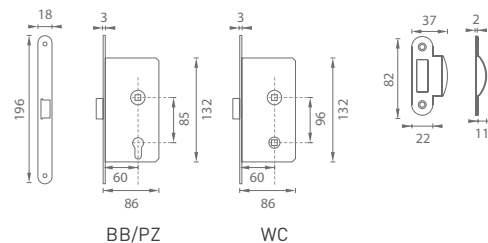

JNF - FREE LINE MAGNETICKÝ ZÁMOK

		Cena za set v €	bez DPH	s DPH
zámok BB 85 + protipelech		12,60	15,12	
zámok PZ 85 + protipelech		10,00	12,00	
zámok WC 96 + protipelech		10,00	12,00	

JNF - FREE LINE ZÁMOK

		Cena za set v €	bez DPH	s DPH
zámok BB 85 + protipelech		9,50	11,40	
zámok PZ 85 + protipelech		6,90	8,28	
zámok WC 96 + protipelech		6,90	8,28