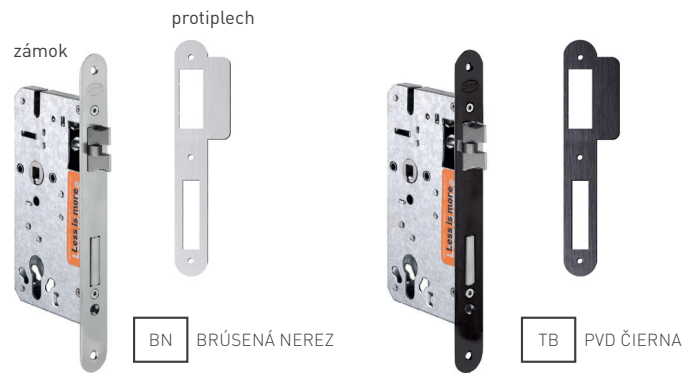

JNF - ZÁMOK VALČEKOVÝ IN.20.894

	Cena za set v €	bez DPH	s DPH
zámok IN.20.894 + protiplech	24,20		29,04

JNF - ZÁMOK IN.20.895.R

	Cena za set v €	bez DPH	s DPH
zámok IN.20.895.R - BN - oválny + protiplech	25,20		30,24
zámok IN.20.895.R - TB - oválny + protiplech	39,80		47,76