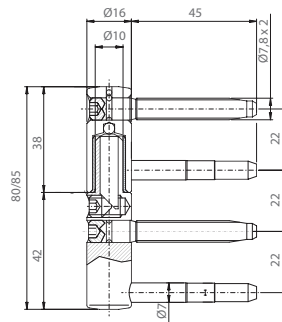

ŽP ŽLTÝ POZINK

BP BIELY POZINK

B BRONZ

495/14

495/16

495/20

OV - ZÁVES NASTAVITELNÝ

	B		ŽP		BP	
	bez DPH	s DPH	bez DPH	s DPH	bez DPH	s DPH
spodný 495/14	2,20	2,64	1,45	1,74	1,45	1,74
spodný 495/16	2,20	2,64	2,00	2,40	2,00	2,40
spodný 495/20	-	-	3,40	4,08	3,40	4,08
vrchný 495/14	1,20	1,44	1,20	1,44	1,20	1,44
vrchný 495/16	1,80	2,16	1,65	1,98	1,70	2,04
vrchný 495/20	-	-	2,80	3,36	2,80	3,36