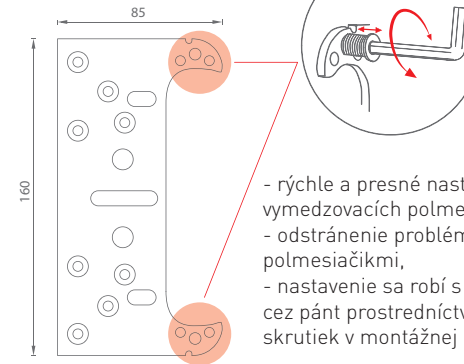

Nastavitelná montážna podložka

- rýchle a presné nastavenie bez použitia vymedzovacích polmesiačikov,
- odstránenie problému s padajúcimi polmesiačikmi,
- nastavenie sa robí s imbusovým kľúčom cez pánt prostredníctvom integrovaných skrutiek v montážnej podložke.

Kompletne 3D nastaviteľný záves pre bezfalcové dvere s masívnou drevenou, obložkovou, oceľovou alebo hliníkovou zárubňou.

Pre obložkovú zárubňu je potrebné použiť montážnu podložku, pre oceľovú a hliníkovú zárubňu montážnu kapsu.

Vhodné pre protipožiarne dvere s odolnosťou 30 minút!

- pravo-ľavé prevedenie, bezúdržbové ložiská,
- trojdimenzionálne nastavenie, stranové +/- 3 mm, výškové +/- 3 mm excentricky, prítlak +/- 1 mm,
- uhol otvorenia 180°,
- nosnosť: 80 kg (2 pánty),
- veľkosť 160 mm,
- priemer frézy 16 mm,
- rozmer dverí 600/900 x 2100 mm,
- minimálna hrúbka dverí 25 mm,
- certifikát UL a ULC.

i na tento produkt poskytujeme individuálne zľavy

KZ - SKRYTÝ ZÁVES KUBICA - K 5080

	Cena za kus v € bez DPH	s DPH
záves K 5080 CP	43,00	51,60
záves K 5080 BS	51,50	61,80
nastavitelná montážna podložka ku K 5080	9,00	10,80
frézovacia šablóna pre montáž ku K 5080	58,00	69,60
frézovací rám DIMA UNIVERSAL	435,00	522,00