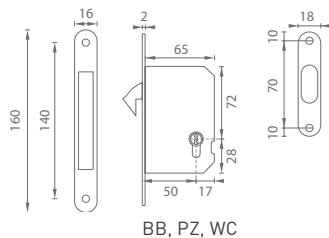

ATZ - ZÁMOK NA POSUVNÉ DVERE - BN

		Cena za kus v € bez DPH	s DPH
BB 1175		15,00	18,00
PZ 1173		13,00	15,60
WC 1171		13,00	15,60
1. ATZ - kľúč 3928 k zámku 1175 / 49 mm		2,50	3,00
2. ATZ - kľúč 3929 k zámku 1175 / 57 mm		2,50	3,00

ATZ - ZÁMOK NA POSUVNÉ DVERE - BS

		Cena za kus v € bez DPH	s DPH
BB 1175		18,00	21,60
PZ 1173		16,00	19,20
WC 1171		16,00	19,20