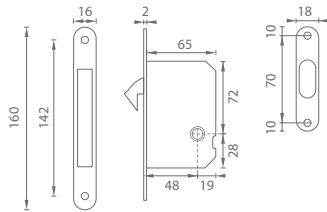

FT - ZÁMOK NA POSUVNÉ DVERE - WC 61/50

	Cena za kus v €	OGR		OC, OLV		OCS, ONS		OGS, BS		OGA, OBA	
		bez DPH	s DPH	bez DPH	s DPH	bez DPH	s DPH	bez DPH	s DPH	bez DPH	s DPH
zámok WC 61/50	○	7,00	8,40	8,00	9,60	11,50	13,80	12,50	15,00	12,50	15,00