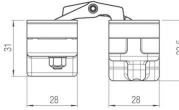

Nastavitelná montážna podložka

- rýchle a presné nastavenie bez použitia vymedzovacích polmesiačikov,
- odstránenie problému s padajúcimi polmesiačikmi,
- nastavenie sa robí s imbusovým kľúčom cez pánt prostredníctvom integrovaných skrutiek v montážnej podložke.

Kompletne 3D nastaviteľný záves pre bezfalcové dvere s masívnou drevenou, obložkovou, oceľovou alebo hliníkovou zárubňou.

Pre obložkovú zárubňu je potrebné použiť montážnu podložku, pre oceľovú a hliníkovú zárubňu montážnu kapsu.

Vhodné pre protipožiarne dvere s odolnosťou 30 minút!

- pravo-ľavé prevedenie, bezúdržbové ložiská,
- trojdimenzionálne nastavenie, stranové +/- 3 mm, výškové +/- 3 mm excentricky, prítlak +/- 1 mm,
- uhol otvorenia 180°,
- nosnosť: 80 kg (2 pánty),
- veľkosť 160 mm,
- priemer frézy 16 mm,
- rozmer dverí 600/900 x 2100 mm,
- minimálna hrúbka dverí 25 mm,
- certifikát UL a ULC.

i na tento produkt poskytujeme individuálne zľavy

KZ - SKRYTÝ ZÁVES KUBICA - K 5080

	Cena za kus v € bez DPH	s DPH
záves K 5080 CP	43,00	51,60
záves K 5080 BS	51,50	61,80
nastavitelná montážna podložka ku K 5080	9,00	10,80
frézovacia šablóna pre montáž ku K 5080	58,00	69,60
frézovací rám DIMA UNIVERSAL	435,00	522,00