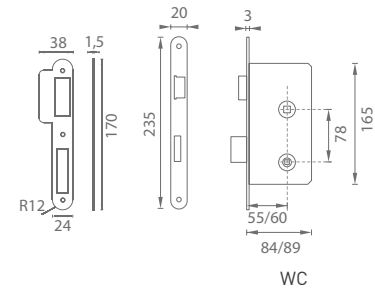

JNF - ZÁMOK

			Cena za set v €	bez DPH	s DPH
zámok PZ 72	IN.20.975.55	+ protiplech		16,80	20,16
zámok WC 78	IN.20.976.55	+ protiplech		17,90	21,48