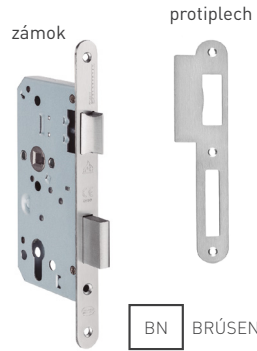

BN BRÚSENÁ NEREZ

IN.20.975.55