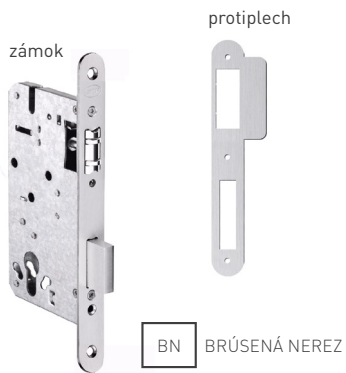

JNF - ZÁMOK NA KABÍNKU

	Cena za set v €	bez DPH	s DPH
zámok IN.20.152 + protiplech	9,50	11,40	
zámok magnetický IN.20.153 + protiplech	10,50	12,60	

IN.20.987.R

IN.20.985.R

IN.20.986.R

JNF - ZÁMOK S TICHOU STRELKOU

	Cena za set v €	bez DPH	s DPH
zámok IN.20.987.R + protiplech	9,50		11,40
zámok PZ 72 IN.20.985.R + protiplech  	12,00		14,40
zámok WC 72 IN.20.986.R + protiplech  	12,60		15,12

JNF - ZÁMOK VALČEKOVÝ IN.20.894