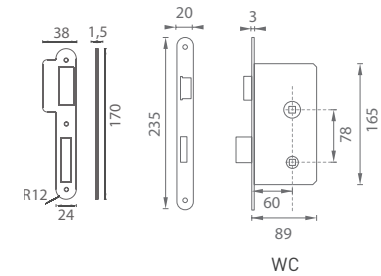

JNF - ZÁMOK NA KABÍNKU

	Cena za set v €	bez DPH	s DPH
zámok IN.20.152 + protiplech	9,50	11,40	
zámok magnetický IN.20.153 + protiplech	10,50	12,60	

IN.20.987.R

IN.20.985.R

IN.20.986.R

JNF - ZÁMOK S TICHOU STRELKOU