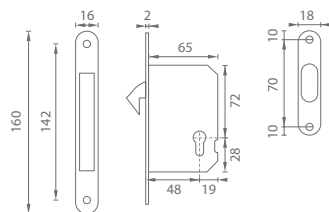

FT - ZÁMOK NA POSUVNÉ DVERE - PZ 62/50

	Cena za kus v €	OGR		OC, OLV		OCS, ONS		OGS, BS		OGA, OBA	
		bez DPH	s DPH	bez DPH	s DPH	bez DPH	s DPH	bez DPH	s DPH	bez DPH	s DPH
zámok PZ 62/50		6,00	7,20	7,50	9,00	11,50	13,80	12,50	15,00	12,50	15,00