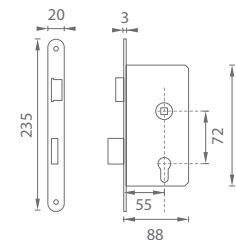

JNF - ZÁMOK PANIKOVÝ IN.20.601

	Cena za kus v € bez DPH	s DPH
IN.20.601 - hranatý	48,00	57,60
IN.20.601.R - oválny	48,00	57,60

Pre kovanie guľa/kľučka

BN BRÚSENÁ NEREZ

181

Funkcia E

Von

Po stlačení vnútornej kľučky je vždy umožnený prechod dverami. V stave odomknuté - kľučka zatiahne strelku, v stave zamknuté - kľučka zatiahne strelku aj závoru.

Dovnútra

Ako v stave odomknuté, tak aj v stave zamknuté je prechod možný iba s použitím kľúča.

181 ŠPECIFIKÁCIA

- uzatvorená pozinkovaná schránka,
- niklová strelka a závoru,
- dvojcestná závoru s vysunutím 22 mm,
- štvorhran 9x9 mm,
- vhodné pre protipožiarne a dymotesné dvere (DIN 18250 trieda 4),
- dormas: 55,
- rozteč: 72,
- čelo 20 mm - brúsená nerez,
- prevedenie: ľavý/pravý.