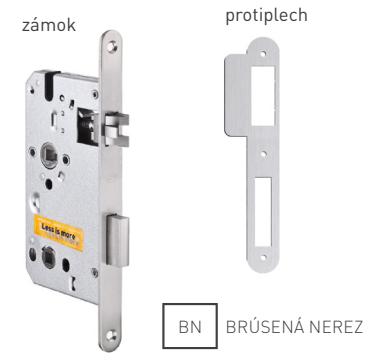

JNF - ZÁMOK NA KABÍNKU

	Cena za set v €	bez DPH	s DPH
zámok IN.20.152 + protiplech	9,50	11,40	
zámok magnetický IN.20.153 + protiplech	10,50	12,60	

IN.20.987.R

IN.20.985.R

IN.20.986.R

JNF - ZÁMOK S TICHOU STRELKOU