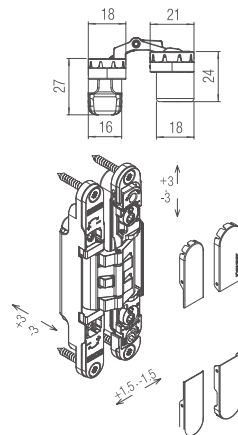

Nastavitelná montážna podložka

- rýchle a presné nastavenie bez použitia vymedzovacích polmesiačikov,
- odstránenie problému s padajúcimi polmesiačikmi,
- nastavenie sa robí s imbusovým kľúčom cez pánt prostredníctvom integrovaných skrutiek v montážnej podložke.

i na tento produkt poskytujeme individuálne zľavy

- pravo-ľavé prevedenie, bezúdržbové ložiská,
- trojdimenzionálne nastavenie,
  - stranové +/- 3 mm,
  - výškové +/- 3 mm excentricky,
  - prítlak +/- 1,5 mm,
- uhol otvorenia 180°,
- nosnosť: 60 kg (2 pánty),
- veľkosť 155 mm,
- priemer frézy 16 mm,
- rozmer dverí 600/900 x 2100 mm,
- minimálna hrúbka dverí 25 mm.

Kompletne 3D nastavitelný záves pre bezfalcové dvere s masívnou drevenou, obložkovou, oceľovou alebo hliníkovou zárubňou.

Pre obložkovú zárubňu je potrebné použiť montážnu podložku, pre oceľovú a hliníkovú zárubňu montážnu kapsu.

Vhodné pre protipožiarne dvere s odolnosťou 30 minút!

KZ - SKRYTÝ ZÁVES KUBICA - K 2460

	Cena za kus v € bez DPH	s DPH
záves K 2460 CP	34,00	40,80
záves K 2460 BS	45,50	54,60
záves K 2460 WS	45,50	54,60
nastavitelná montážna podložka ku K 2460	7,50	9,00
frézovacia šablóna pre montáž ku K 2460	115,50	138,60
frézovací rám DIMA UNIVERSAL	435,00	522,00