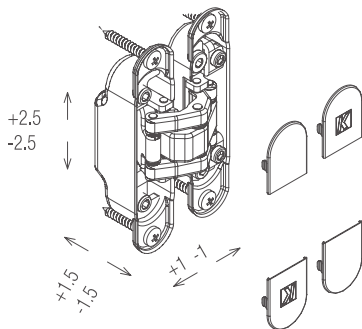

ZÁVESY

SKRYTÉ ZÁVESY, NASTAVITELNÉ ZÁVESY,
KRYTKY NA ZÁVESY

CP CHRÓM PERLA

BS ČIERNA MATNÁ

WS BIELA MATNÁ

i na tento produkt poskytujeme individuálne zľavy

- pravo-ľavé prevedenie, bezúdržbové ložiská, kompletne oceľové telo,
- trojdimenzionálne nastavenie –
stranové +/- 1,5 mm,
výškové +/- 1,5 mm excentricky,
prítlak +/- 1,
- uhol otvorenia 180°,
- nosnosť 60 kg (2 pánty),
- veľkosť 110 mm ,
- priemer frézy 16 mm,
- rozmer dverí 900 x 2100 mm,
- minimálna hrúbka dverí 32 mm.

Nastaviteľná montážna podložka

- nastavenie pomocou vymedzovacích podložiek (polmesiačikov)

Kompletne 3D nastaviteľný záves pre bezfalcové dvere s masívnou drevenou, obložkovou, oceľovou alebo hliníkovou zárubňou.