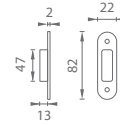

035/231

OC CHRÓM LESKLÝ

OCS CHRÓM BRÚSENÝ

NP NIKEL PERLA

H HNEDÝ

035/230

OC CHRÓM LESKLÝ

OCS CHRÓM BRÚSENÝ

NP NIKEL PERLA

H HNEDÝ

VR - PROTIPLECH

	Cena za kus v € bez DPH	s DPH
protiplech 035/231	1,00	1,20
protiplech 035/230	1,00	1,20