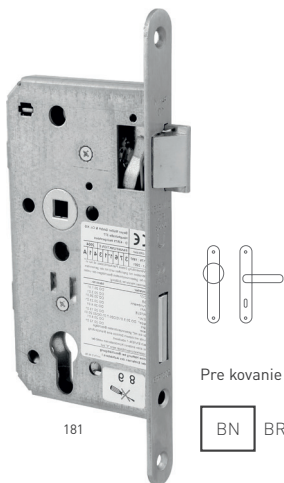

IN.20.601. ŠPECIFIKÁCIA

- uzatvorená pozinkovaná schránka,
- vyrobené z nehrdzavejúcej ocele EN 1.40301.,
- tichá, nastaviteľná západka so strelkou z nehrdzavejúcej ocele,
- prepínač na prepojenie s riadením prístupu - umožňuje kontrolu pozície závoru zámku prenesením tejto informácie do systému riadenia vstupu,
- vhodné pre protipožiarne a dymotesné dvere (DIN 18250 trieda 4),
- dormas: 60,
- rozteč: 72,
- čelo 20x235 mm - brúsená nerez,
- prevedenie: ľavý/pravý.

Delený štvorhran k panikovému zámku IN.20.601

*štvorhran je súčasťou balenia

Komponenty k zámku IN.20.601:

IN.20.601

- panikový zámok s bezpečnostnou funkciou D

- pre kovanie kľučka/kľučka
- EN 12209 C€
- EN 179

JNF - ZÁMOK PANIKOVÝ IN.20.601

	Cena za kus v € bez DPH	s DPH
IN.20.601 - hranatý	48,00	57,60
IN.20.601.R - oválny	48,00	57,60

Pre kovanie guľa/kľučka

BN BRÚSENÁ NEREZ

181

Funkcia E

Von

Po stlačení vnútornej kľučky je vždy umožnený prechod dverami. V stave odomknuté - kľučka zatiahne strelku, v stave zamknuté - kľučka zatiahne strelku aj závoru.

Dovnútra

Ako v stave odomknuté, tak aj v stave zamknuté je prechod možný iba s použitím kľúča.

181 ŠPECIFIKÁCIA

- uzatvorená pozinkovaná schránka,
- niklová strelka a závoru,
- dvojcestná závoru s vysunutím 22 mm,
- štvorhran 9x9 mm,
- vhodné pre protipožiarne a dymotesné dvere (DIN 18250 trieda 4),
- dormas: 55,
- rozteč: 72,
- čelo 20 mm - brúsená nerez,
- prevedenie: ľavý/pravý.