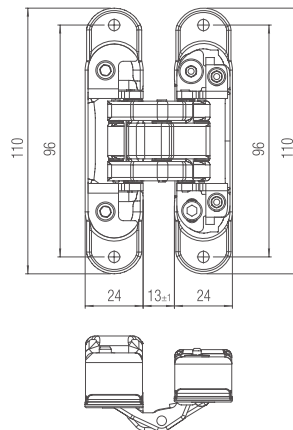

ZÁVESY

SKRYTÉ ZÁVESY, NASTAVITELNÉ ZÁVESY,
KRYTKY NA ZÁVESY

CP CHRÓM PERLA

BS ČIERNA MATNÁ

WS BIELA MATNÁ

i na tento produkt poskytujeme individuálne zľavy

- pravo-ľavé prevedenie, bezúdržbové ložiská, kompletne oceľové telo,
- trojdimenzionálne nastavenie –
stranové +/- 1,5 mm,
výškové +/- 1,5 mm excentricky,
prítlak +/- 1,
- uhol otvorenia 180°,
- nosnosť 60 kg (2 pánty),
- veľkosť 110 mm ,
- priemer frézy 16 mm,
- rozmer dverí 900 x 2100 mm,
- minimálna hrúbka dverí 32 mm.