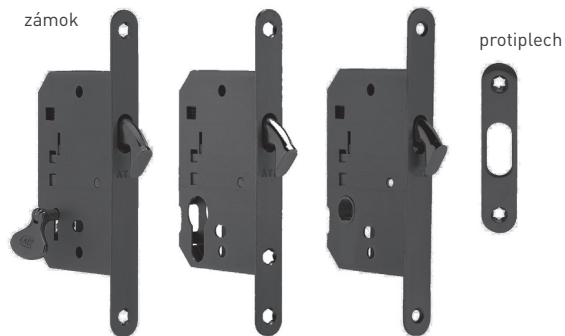

OGR BRONZ ČESANÝ

FT - ZÁMOK NA POSUVNÉ DVERE - WC 61/50

	Cena za kus v €	OGR		OC, OLV		OCS, ONS		OGS, BS		OGA, OBA	
		bez DPH	s DPH	bez DPH	s DPH	bez DPH	s DPH	bez DPH	s DPH	bez DPH	s DPH
zámok WC 61/50	○	7,00	8,40	8,00	9,60	11,50	13,80	12,50	15,00	12,50	15,00