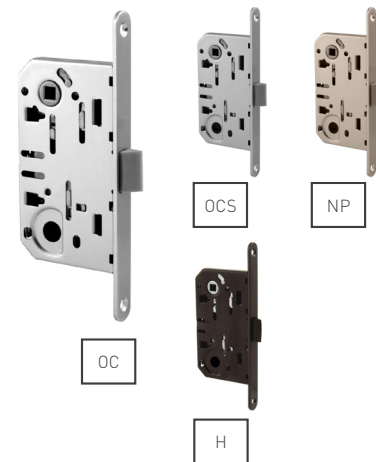

protiplech

VR - ZÁMOK 90

		Cena za kus v € bez DPH	s DPH
záмок BB 90 035/181		6,00	7,20
záмок PZ 90 035/182		6,00	7,20
záмок WC 90 035/184		6,00	7,20
protiplech 035/178		1,00	1,20

BB

PZ

WC

VR - ZÁMOK

		Cena za kus v € bez DPH	s DPH
zámok BB 90 035/199	 	5,50	6,60
zámok PZ 85 035/200	 	5,50	6,60
zámok WC 90 035/201	 	5,50	6,60