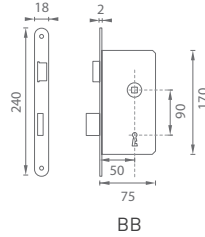

VR - ZÁMOK 72

		Cena za kus v € bez DPH	s DPH
záмок BB 72 035/186		5,50	6,60
záмок PZ 72 035/187		5,50	6,60
záмок WC 72 035/188		5,50	6,60
protiplech 035/183		1,00	1,20

OCS CHRŮM BRÚSENÝ

NP NIKEL PERLA

BB