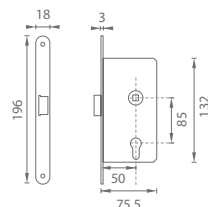

protiplech

VR - ZÁMOK 90

		Cena za kus v € bez DPH	s DPH
záмок BB 90 035/181		6,00	7,20
záмок PZ 90 035/182		6,00	7,20
záмок WC 90 035/184		6,00	7,20
protiplech 035/178		1,00	1,20

BB

PZ

WC

VR - ZÁMOK

		Cena za kus v € bez DPH	s DPH
zámok BB 90 035/199	 	5,50	6,60
zámok PZ 85 035/200	 	5,50	6,60
zámok WC 90 035/201	 	5,50	6,60